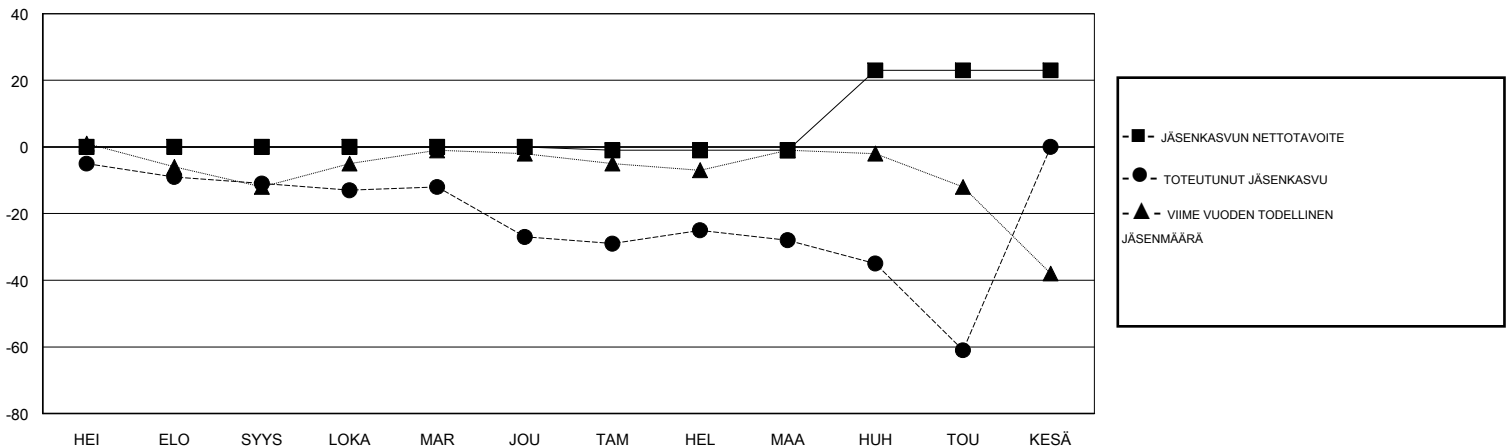

MONTHLY MEMBERSHIP PROGRESS REPORT

District 107 N

Results as of: 05/31/2018

GMT: ANTTI FORSELL

SIJAINI FINLAND

GMT VAALIPIIRI

Klubit				jäsenä			
TULOKSET 2017-2018				TULOKSET 2017-2018			
NELJÄNNES	UUDEN KLUBIN TAVOITE	UUDET KLUBIT	LOPETETUT KLUBIT	NELJÄNNES	JÄSENKASVUN NETTOTAVOITE	TOTEUTUNUT JÄSENKASVU	POISTETUT JÄSENET (mukaan lukien siirrot)
HEI/ELO/SYYS	0	0	0	HEI/ELO/SYYS	0	28	35
LOKA/MAR/JOU	0	0	0	LOKA/MAR/JOU	0	28	40
TAM/HEL/MAA	0	0	0	TAM/HEL/MAA	-1	39	38
HUH/TOU/KESÄ	1	0	0	HUH/TOU/KESÄ	24	9	41

TAVOITTEET JA UUDET KLUBIT, KUMULATIIVINEN

TAVOITTEET JA JÄSENET, KUMULATIIVINEN

LAKKAUTETUT KLUBIT: 0	44 CLUBS OF 75 LISÄNNYT YHDEN TAI USEAMMAN UUTTA JÄSENTÄ	SUKUPUOLIJAKAUMA MIES 1,407 (74.92%) NAINEN 471 (25.08%) Naispuolisten jäsenten prosenttiosuuden tavoite toimivuonna: 25%
ERONNEET JÄSENET	KLIKKAA TÄSTÄ NÄHDÄKSESI KUMULATIIVISET JÄSENTIEDOT	PERHEJÄSENIÄ YHTEENSÄ 50 PERHEJÄSENET, JOTKA MAKSAVAT PUOLET JÄSENMAKSUSTA 25
KUOLLUT 17		
KLUBI LAKKAUTETTU 0		
MUUT 137		
YHTEENSÄ 154		