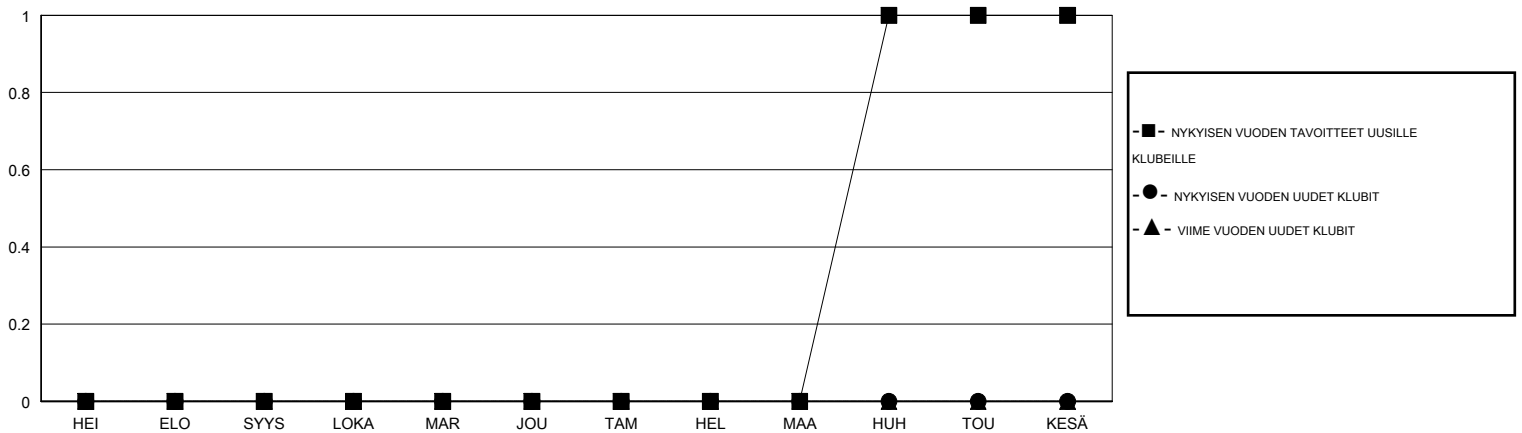

MONTHLY MEMBERSHIP PROGRESS REPORT

District 107 N

Results as of: 05/31/2018

GMT: ANTTI FORSELL

SIJAINI FINLAND

GMT VAALIPIIRI

Klubit				jäsenä			
TULOKSET 2017-2018				TULOKSET 2017-2018			
NELJÄNNES	UUDEN KLUBIN TAVOITE	UUDET KLUBIT	LOPETETUT KLUBIT	NELJÄNNES	JÄSENKASVUN NETTOTAVOITE	TOTEUTUNUT JÄSENKASVU	POISTETUT JÄSENET (mukaan lukien siirrot)
HEI/ELO/SYYS	0	0	0	HEI/ELO/SYYS	0	28	35
LOKA/MAR/JOU	0	0	0	LOKA/MAR/JOU	0	28	40
TAM/HEL/MAA	0	0	0	TAM/HEL/MAA	-1	39	38
HUH/TOU/KESÄ	1	0	0	HUH/TOU/KESÄ	24	9	41

TAVOITTEET JA UUDET KLUBIT, KUMULATIIVINEN

TAVOITTEET JA JÄSENET, KUMULATIIVINEN

LAKKAUTETUT KLUBIT: 0	44 CLUBS OF 75 LISÄNNYT YHDEN TAI USEAMMAN UUTTA JÄSENTÄ	SUKUPUOLIJAKAUMA MIES 1,407 (74.92%) NAINEN 471 (25.08%) Naispuolisten jäsenten prosenttiosuuden tavoite toimivuonna: 25%
ERONNEET JÄSENET	KLIKKAA TÄSTÄ NÄHDÄKSESI KUMULATIIVISET JÄSENTIEDOT	PERHEJÄSENIÄ YHTEENSÄ 50 PERHEJÄSENET, JOTKA MAKSAVAT PUOLET JÄSENMAKSUSTA 25
KUOLLUT 17		
KLUBI LAKKAUTETTU 0		
MUUT 137		
YHTEENSÄ 154		